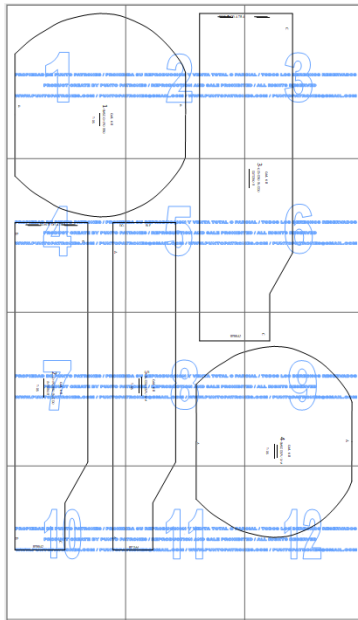

-PARA BORDAR NOMBRE O DIBUJO EN LA PIEZA 2

PIECE 1 BASE CHIPORRO 1 VEZ
PIECE 2 INTERNAL WHEEL CHIPORRO 1 TIME TO DOUBLE OF THE FABRIC
PIECE 3 OUTER WHEEL OUTSIDE PIECE 1 TIME TO THE FABRIC
PIECE 4 BASE FOAM 1 TIME
PIECE 5 RUEDO FOAM 1 DOUBLE FOAM

-FOR EMBROIDERY NAME OR DRAWING PART 2

TELA Y CONSUMO/FABRIC AND CONSUMPTION

-CHIPORRO (TELA DE LANA) 55 CMS POR EL ANCHO
-GENERO 25 CMS POR EL ANCHO
-ESPUMA DE 3 CMS (LLEVAR MOLDE PARA CORTE)

-CHIPORRO 55 CMS POR EL ANCHO
-GENERO 25 CMS POR EL ANCHO
-ESPUMA OF 3 CMS (TO CARRY MOLD FOR CUT)

www.puntopatrones.com

**CODIGO
68**

CAMA SIMPLE / SINGLE BED

TALLAS/SIZES

XS S M L

Punto Patrones

- PATRONES INCLUYEN 1 CENTIMETRO DE COSTURA PARA CORTAR Y ARMAR
- CONFIGURE SU IMPRESORA AL MISMO FORMATO DE HOJA QUE ELIGIO
- PATTERNS INCLUDE 1 CENTIMETER OF SEWING TO CUT AND ASSEMBLE
- CONFIGURE YOUR PRINTER TO THE SAME PAPER FORMAT YOU CHOOSE

 **JUNTAR HOJAS**
PUT PAPER TOGETHER

 **NO MONTAR**
DO NOT MOUNT PAPER

ARMADO DE LAS HOJAS POR TALLAS

PAPER ASSEMBLY

XS

S

M

L