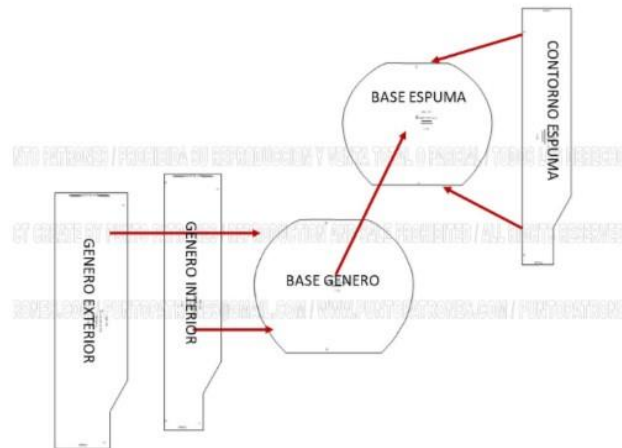

MATERIALES / MATERIALS

ESPUMA DE 3 CMS / 3 CMS FOAM
CHIPORRO (TELA DE LANA)
GENERO /FABRIC
ADHESIVO DE CONTACTO /CONTACT ADHESIVE
ELÁSTICO /ELASTIC

CORTE/CUT

PIEZA 1 BASE CHIPORRO (TELA DE LANA) 1 VEZ
PIEZA 2 RUEDO INTERNO CHIPORRO (TELA DE LANA) 1 VEZ AL DOBLEZ DE LA TELA
PIEZA 3 RUEDO EXTERIOR GENERO 1 VEZ AL DOBLEZ DE LA TELA
PIEZA 4 ESPUMA BASE 1 VEZ
PIEZA 5 ESPUMA RUEDO (PARED DE LA CAMA) 1 VEZ DOBLE

-PARA BORDAR NOMBRE O DIBUJO EN LA PIEZA 2

PIECE 1 BASE CHIPORRO 1 VEZ
PIECE 2 INTERNAL WHEEL CHIPORRO 1 TIME TO DOUBLE OF THE FABRIC
PIECE 3 OUTER WHEEL OUTSIDE PIECE 1 TIME TO THE FABRIC
PIECE 4 BASE FOAM 1 TIME
PIECE 5 RUEDO FOAM 1 DOUBLE FOAM

-FOR EMBROIDERY NAME OR DRAWING PART 2

TELA Y CONSUMO/FABRIC AND CONSUMPTION

-CHIPORRO (TELA DE LANA) 55 CMS POR EL ANCHO
-GENERO 25 CMS POR EL ANCHO
-ESPUMA DE 3 CMS (LLEVAR MOLDE PARA CORTE)

-CHIPORRO 55 CMS POR EL ANCHO
-GENERO 25 CMS POR EL ANCHO
-ESPUMA OF 3 CMS (TO CARRY MOLD FOR CUT)

CONFECCIÓN/MAKING

-A PEGAR RUEDO DE ESPUMA A LA BASE DE ESPUMA
-B COSER CHIPORRO INTERIOR A BASE CHIPORRO
-C COSER CHIPORRO INTERIOR A GENERO INTERIOR

-COLOCAR ELÁSTICO EN EL RUEDO DEL GENERO EXTERIOR

-A PEGAR FOAM WHEEL TO THE FOAM BASE
-B SEWING INSIDE CHIPORRO BASE CHIPORRO
-C SEINE CUTTING INSIDE INDOOR GENEROUS

- ELASTIC COLLECTING IN THE OUTER GEAR WHEEL

- Adquiere Patrones Digitales. Descarga e imprime en casa.
- Matrices para Maquinas Bordadoras. Encuentra PES, JEFF, XXX
- Patrones Impresos, adquiere tus compras online con despachos a todo Chile.
- Encuentra puntos de ventas mas cercanos. Servicios, Articulos y mas en un solo lugar.

www.puntopatrones.com