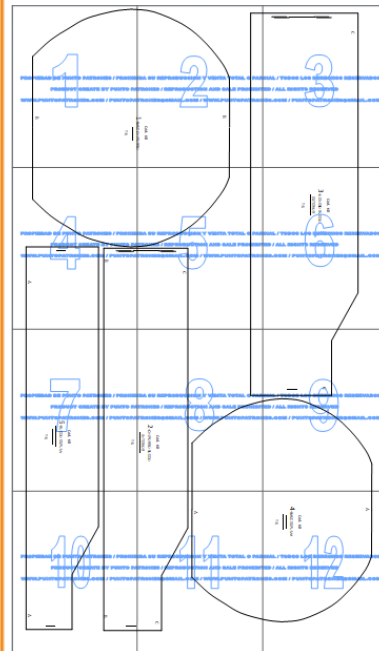

-PARA BORDAR NOMBRE O DIBUJO EN LA PIEZA 2

PIECE 1 BASE CHIPORRO 1 VEZ
PIECE 2 INTERNAL WHEEL CHIPORRO 1 TIME TO DOUBLE OF THE FABRIC
PIECE 3 OUTER WHEEL OUTSIDE PIECE 1 TIME TO THE FABRIC
PIECE 4 BASE FOAM 1 TIME
PIECE 5 RUEDO FOAM 1 DOUBLE FOAM

-FOR EMBROIDERY NAME OR DRAWING PART 2

TELA Y CONSUMO/FABRIC AND CONSUMPTION

-CHIPORRO (TELA DE LANA) 55 CMS POR EL ANCHO
-GENERO 25 CMS POR EL ANCHO
-ESPUMA DE 3 CMS (LLEVAR MOLDE PARA CORTE)

-CHIPORRO 55 CMS POR EL ANCHO
-GENERO 25 CMS POR EL ANCHO
-ESPUMA OF 3 CMS (TO CARRY MOLD FOR CUT)

www.puntopatrones.com

**CODIGO
68**

CAMA SIMPLE / SINGLE BED

TALLAS/SIZES

XS S M L

Punto Patrones

- PATRONES INCLUYEN 1 CENTIMETRO DE COSTURA PARA CORTAR Y ARMAR
- CONFIGURE SU IMPRESORA AL MISMO FORMATO DE HOJA QUE ELIGIO
- PATTERNS INCLUDE 1 CENTIMETER OF SEWING TO CUT AND ASSEMBLE
- CONFIGURE YOUR PRINTER TO THE SAME PAPER FORMAT YOU CHOOSE

 **JUNTAR HOJAS**
PUT PAPER TOGETHER

 **NO MONTAR**
DO NOT MOUNT PAPER

ARMADO DE LAS HOJAS POR TALLAS

PAPER ASSEMBLY

XS

S

M

L